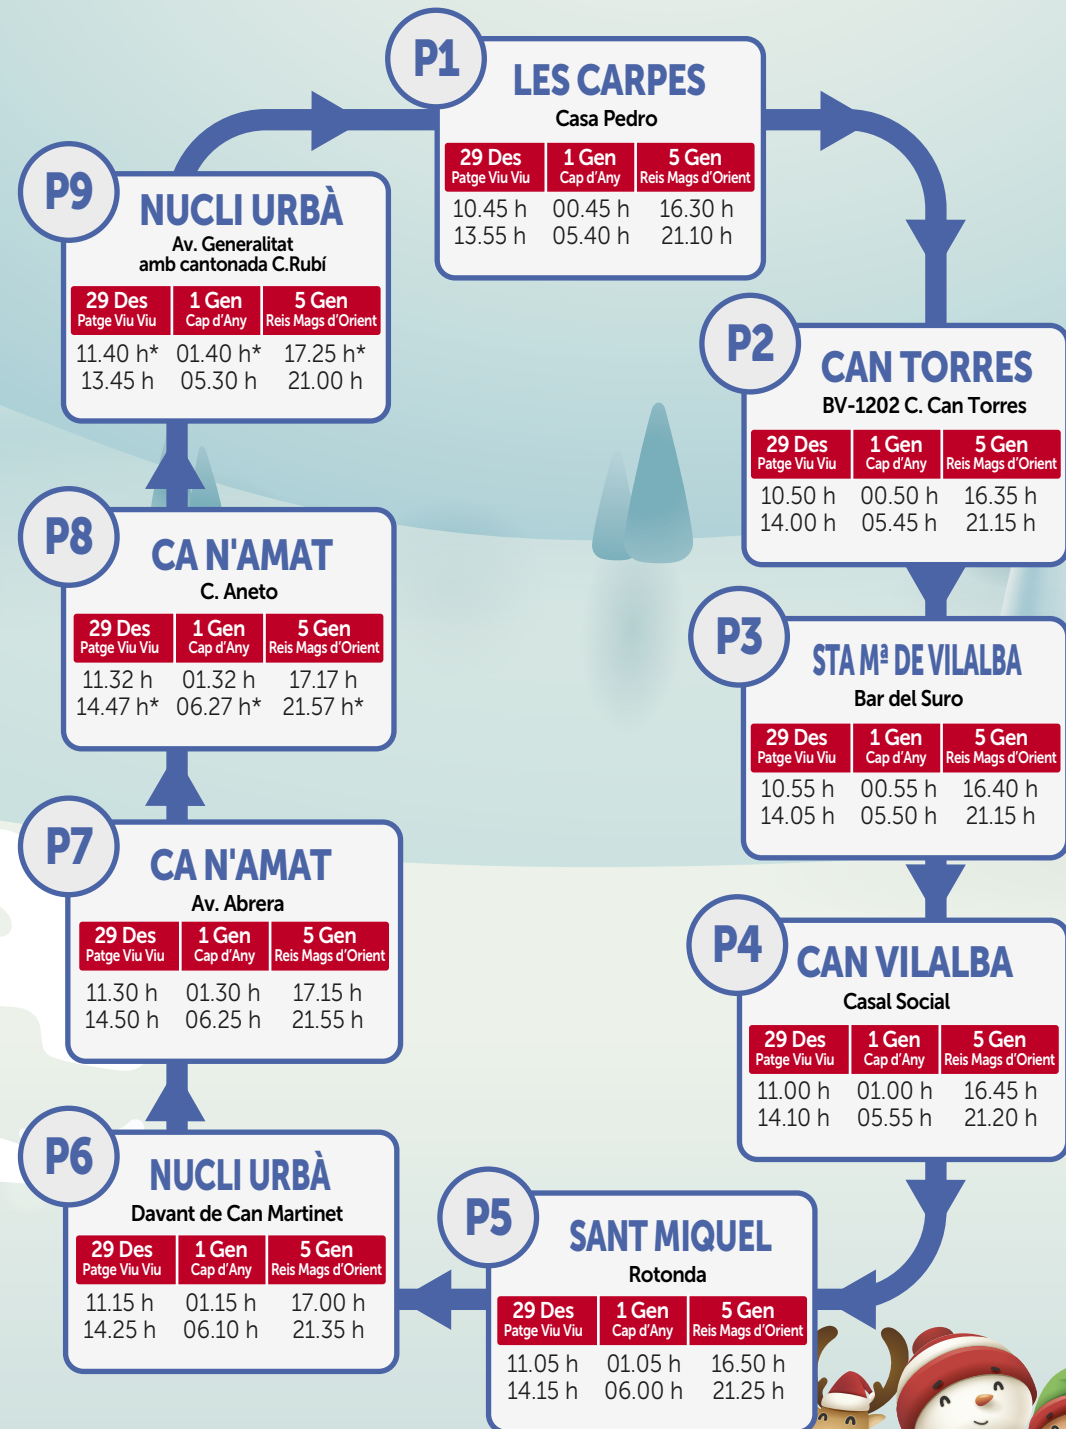

LLITS ELÀSTICS

Comptarem amb llits elàstics on els nens i nenes podran posar a prova la seva agilitat, equilibri, força i les seves habilitats saltant.

Per infants de 3 a 12 anys.

INFLABLES

Situats a l'interior de la carpa, els infants podran saltar i participar de forma lliure. Els inflables durant el llarg del Parc aniran canviant.

Per infants de 3 a 12 anys.

ROCÒDROM

A l'exterior de la carpa Diverespai comptarem amb un rocòdrom on els nens i nenes podran posar a prova la seva agilitat, equilibri, força.

Per infants de 3 a 12 anys.

ZONA FAMILIAR

Nou

Serà l'espai on podrem jugar a diferents jocs de tota la vida, aquest espai el trobarem a l'interior de la carpa Diverespai. (futbolins, dianes elèctriques i jocs gegants).

Per a infants de 4 a 12 anys i les seves famílies.

TALLER DE PINTACARES

Nou

De manera fixa, us podreu pintar la cara de les mil fantasies. Espai situat a l'interior de la carpa.

Per infants de 2 a 12 anys.

ESPAI TALLERS

Espai a l'interior, i és on es realitzaran 2 tallers diaris i canviants. Consulteu l'agenda diària.

Per infants de 2 a 12 anys.

ESPAI EN ANGLÈS

Nou

Espai de tallers i activitats en anglès. Espai situat a l'interior de la carpa.

COMIAT DIARI

Cada vespre, a partir de les 20.00 h, farem un comiat amb diferents mascotes per acomiadar el dia i les activitats de la carpa Diverespai.

*Tota la diversió a l'abast de tothom,
no us ho podeu perdre!*

Per Nadal, torna't a il·lusionar a Abbrera

Bus Nadal d'Abbrera

Els horaris són orientatius, depenent del trànsit i del volum de passatgers.

*Final de trajecte